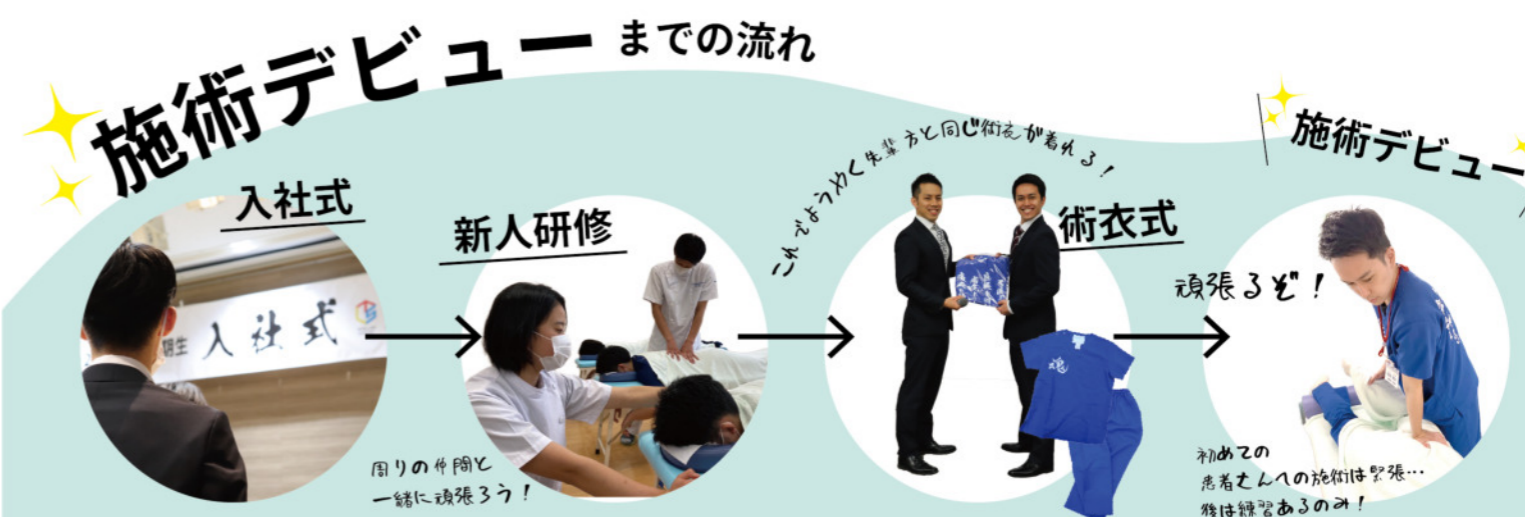

つまり年間で

5,000人も施術できる！

鍼灸師の場合

年間で

6,500人も施術できる！

1ヶ月：25人×22日=550人
1年間：550人×12ヶ月=6,600人

9ステップアップ制度

施術デビューまで、新人研修でイルカ独自のMMA(メディカルマッサージ)の技術を現場の先生が1から丁寧に教えます。新入社員のほとんどが未経験者。テストを合格したらようやくデビューです。

初めて施術した患者さんは今もずっと覚えてる。

エコーを使うこともできる

ハイボルテージは強磁性物で覆った電極を患部に貼る治療機器

インデプス

高周波を流すことで身体の奥深くまで電気を届かせることができます

オトレ

外傷処置

様々な外傷に対する治療を身につけられます。自院だけでなく他院に来院された患者様の外傷報告により様々な症例を学べカンファレンスにより固定方法の確認、処置の仕方を学べます。

物理療法

干渉波やハイボルテージだけでなく、EMS(オトレ・インデプス)もあります。治療機器は使い方を理解することで最大限の効果を提供することができ、初めてでも研修で基本から学べます。

メディカルマッサージ

筋肉・神経・関節へアプローチを行うイルカで行われる治療法です。トリガーポイントや関連痛を抑える、筋硬結や筋緊張を緩める、関節可動域の改善及び関連痛を抑える施術を行います。

鍼灸治療(総合鍼治療)

自由診療による鍼治療だけでなく、医師の同意をもとにした保険鍼灸治療や灸を用いた免疫力向上メニューもあります。またパルスを使用した鍼灸治療も行います。

整形外科ではレントゲンやMRI画像も研修できます

実際に手術室に入り、脊椎に対する手術の見学が可能。志匠会病院との提携があるからこそ、他ではできない体験ができます。

オペ室、入ったことある?

患者様の悩みは人それぞれだから色々な治療法を学ぶことが重要

トレーナー活動

学校へのトレーナー活動(講義)やアスリートの大会帯同、アーティストのライブケアへの参加を行います。また、高齢者に向けた『健康寿命体操教室』も定期的に開催しています。