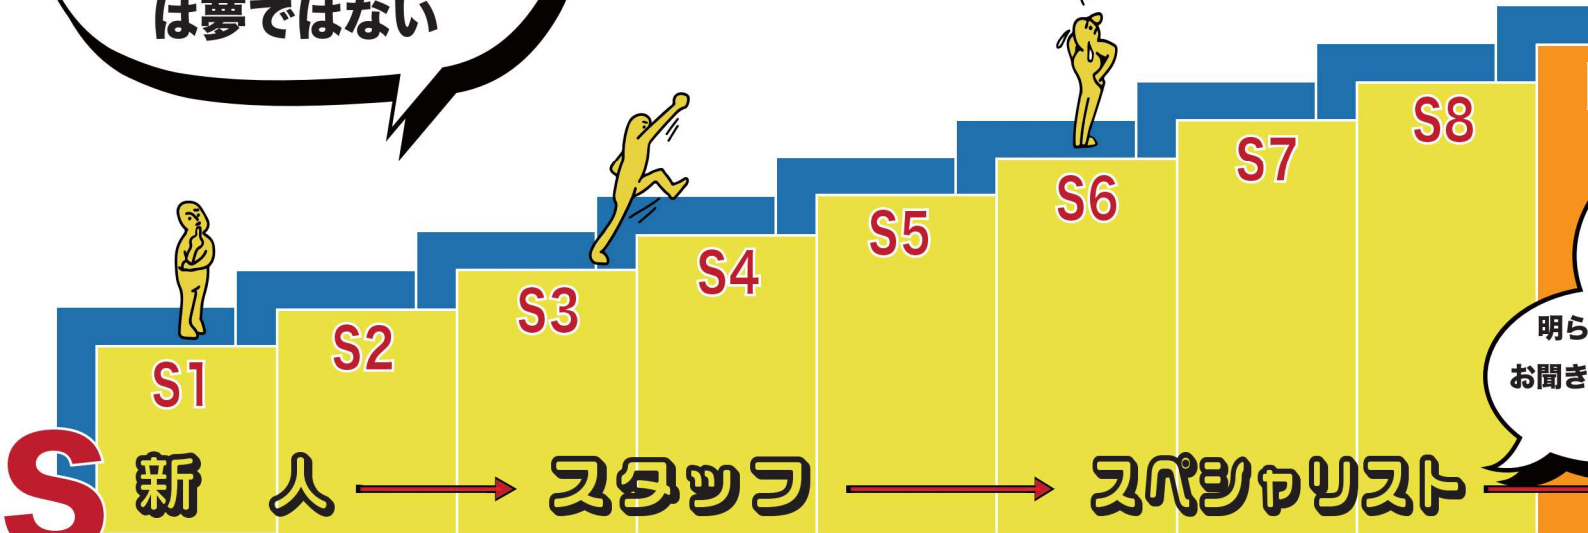

代表取締役社長

小林善彦

**START**  
年2回の昇給制度  
だから給与アップ  
は夢ではない

明らか  
お聞き

人事効果とは。あなたの実績が目で見えるように