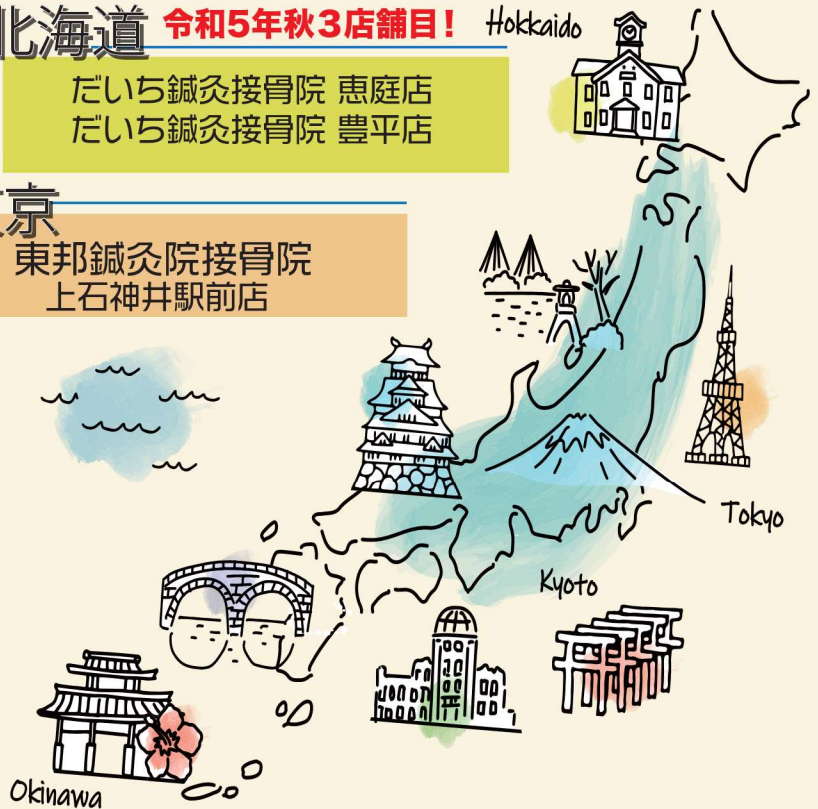

全国展開中

山梨

- 東邦鍼灸接骨院本院
- 一心堂鍼灸接骨院
- 天志堂鍼灸接骨院
- 太陽鍼灸接骨院
- あるぷす鍼灸整骨院
- さんぐん橋鍼灸接骨院
- らくだ接骨院
- かえる堂鍼灸整骨院
- 在宅訪問マッサージ
- デイサービスあやめ
- 整体サロン BodyComfort
- リラクゼーション Cure

北海道

- 令和5年秋3店舗目!
- Hokkaido
- だいち鍼灸接骨院 恵庭店
- だいち鍼灸接骨院 豊平店

東京

- 東邦鍼灸院接骨院
- 上石神井駅前店

沖縄

- かえる堂鍼灸整骨院沖縄店

福岡

- 骨太はりきゅう整骨院

スタッフのキカラ

スタッフに支えられ今がある

実技大会にも決勝出場する
なといつも笑顔が絶えない
小林先生は患者様から人気者