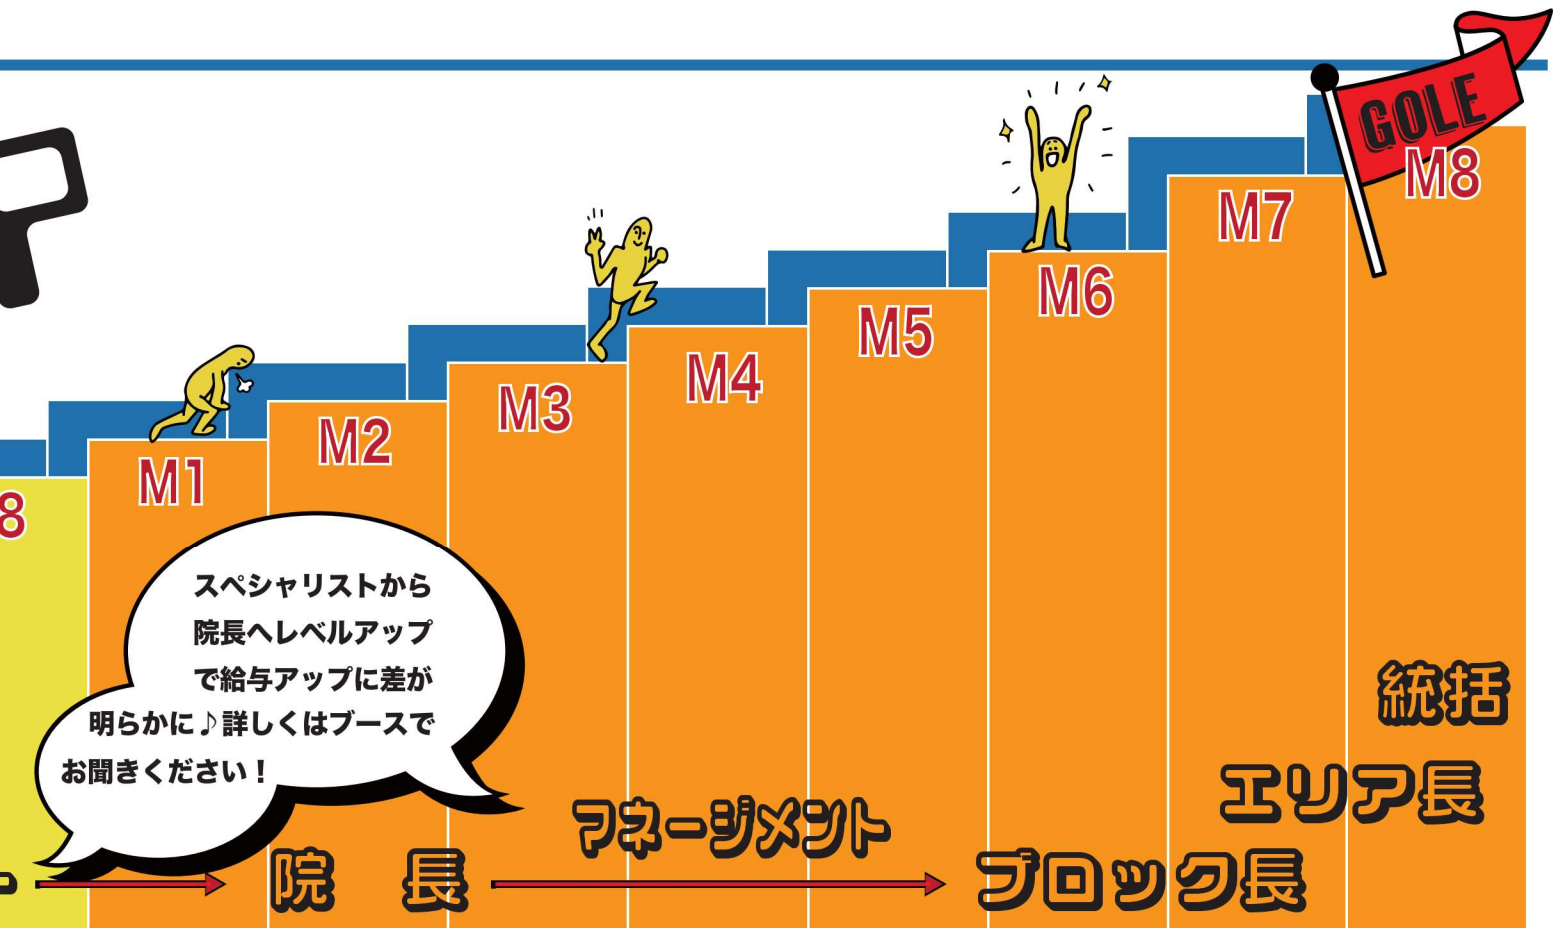

## 2年目

さんぐん橋鍼灸接骨院勤務

沖縄出身です。自分の成長のため、入社から山梨勤務を希望しました。入社してから不安の毎日でしたが、先輩に助けられ、今があります。実技大会優勝目指します！

**傳道忠義**

沖縄統合医療  
専門学校卒業

## 3年目

かえる堂鍼灸整骨院

私は中途採用で入社しました。高校生の時の職場体験からお世話になります！前職で身につけた知識をこちらでの勉強会を実施させていただきました♪

**古屋みやび**

日本工学院八王子  
専門学校卒業

## 4年目

東邦鍼灸院接骨院  
上石神井駅前店勤務

山梨出身で地元で貢献したくて就職しました。新店舗の東京 OPEN の立ち上げスタッフに選ばれ、実力を試してきます！知識も技術も誰にも負けません！

**堀内喬平**

専門学校中央医療  
健康大学校卒業

るように表し自分の実績が全て給与となる制度。